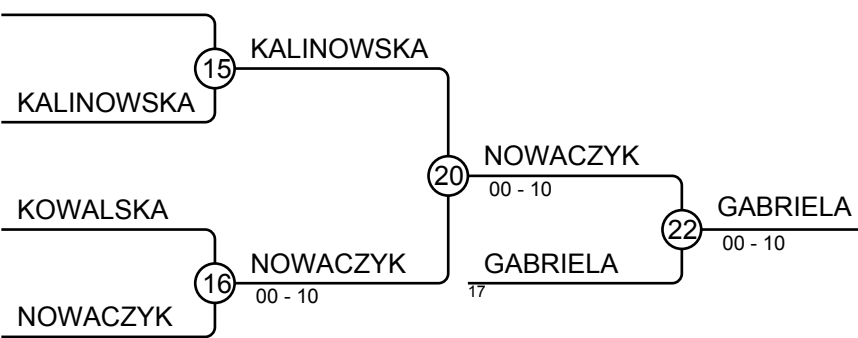

Matches B

Match	White	Blue	Result	Time
2	GRUZA ANTONINA 4 5	Urszula JANUSZ	00s1-10	1:07
4	GRUZA ANTONINA 4 6	Natalia MISZKURKA	00s2-10	4:34
6	Urszula JANUSZ 5 6	Natalia MISZKURKA	10-00	0:29

Results

Pos	Name
1	Urszula JANUSZ, MKS JUVENIA WROCŁAW
2	Sofiya MUTAEVA, Akademia Judo Szczecin
3	Natalia MISZKURKA, TS Judo Gryf Słupsk
3	GRETA SMYKOWSKA, TKS JUDO TORUŃ

WMTJ 20.03.2022 Suchy Las W U18 -63 kg

Competitors: 14

1. Maja KIKOLSKA, UKS JUDO SENSEI STARE PROBOSZCZEWICE (3.kyu)

A

B

C

D

Results

Pos	Name
1	Pola STEC, Uczniowski Klub Sportowy Pohl Judo Przemęt (1.kyu)
2	Amelia BAGNIEWSKA, UKS Kodokan Toruń (2.kyu)
3	Maja KIKOLSKA, UKS JUDO SENSEI STARE PROBOSZCZEWICE (3.kyu)
3	Piszczatowska GABRIELA, UKS Narwiański (3.kyu)
5	Agnieszka SOSNOWSKA, Klub Sportowy Judo Gwardia w Koszalinie (2.kyu)
5	Alicja NOWACZYK, Akademia Judo Poznań (3.kyu)
7	Katarzyna KOCZAR, MKS JUVENIA WROCLAW (3.kyu)
7	Justyna KALINOWSKA, UKS JUDO SENSEI STARE PROBOSZCZEWICE (3.kyu)