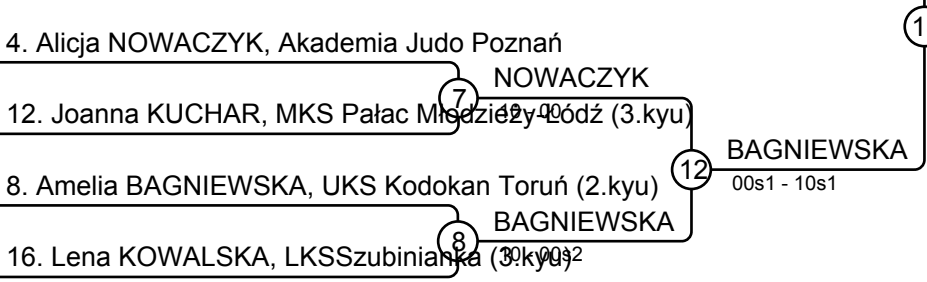

Matches B

Match	White	Blue	Result	Time
2	GRUZA ANTONINA 4 5	Urszula JANUSZ	00s1-10	1:07
4	GRUZA ANTONINA 4 6	Natalia MISZKURKA	00s2-10	4:34
6	Urszula JANUSZ 5 6	Natalia MISZKURKA	10-00	0:29

Results

Pos	Name
1	Urszula JANUSZ, MKS JUVENIA WROCŁAW
2	Sofiya MUTAEVA, Akademia Judo Szczecin
3	Natalia MISZKURKA, TS Judo Gryf Słupsk
3	GRETA SMYKOWSKA, TKS JUDO TORUŃ

WMTJ 20.03.2022 Suchy Las W U18 -63 kg

Competitors: 14

1. Maja KIKOLSKA, UKS JUDO SENSEI STARE PROBOSZCZEWICE (3.kyu)

A

B

C

D

Results

Pos	Name
1	Pola STEC, Uczniowski Klub Sportowy Pohl Judo Przemęt (1.kyu)
2	Amelia BAGNIEWSKA, UKS Kodokan Toruń (2.kyu)
3	Maja KIKOLSKA, UKS JUDO SENSEI STARE PROBOSZCZEWICE (3.kyu)
3	Piszczatowska GABRIELA, UKS Narwiański (3.kyu)
5	Agnieszka SOSNOWSKA, Klub Sportowy Judo Gwardia w Koszalinie (2.kyu)
5	Alicja NOWACZYK, Akademia Judo Poznań (3.kyu)
7	Katarzyna KOCZAR, MKS JUVENIA WROCLAW (3.kyu)
7	Justyna KALINOWSKA, UKS JUDO SENSEI STARE PROBOSZCZEWICE (3.kyu)