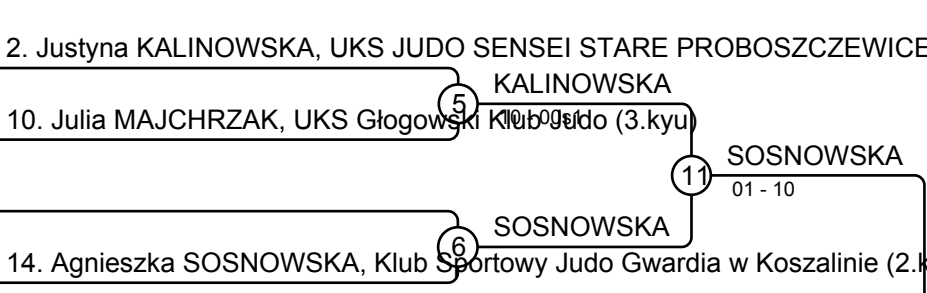

Matches B

Match	White	Blue	Result	Time
2	GRUZA ANTONINA 4 5	Urszula JANUSZ	00s1-10	1:07
4	GRUZA ANTONINA 4 6	Natalia MISZKURKA	00s2-10	4:34
6	Urszula JANUSZ 5 6	Natalia MISZKURKA	10-00	0:29

Results

Pos	Name
1	Urszula JANUSZ, MKS JUVENIA WROCŁAW
2	Sofiya MUTAEVA, Akademia Judo Szczecin
3	Natalia MISZKURKA, TS Judo Gryf Słupsk
3	GRETA SMYKOWSKA, TKS JUDO TORUŃ

WMTJ 20.03.2022 Suchy Las W U18 -63 kg

Competitors: 14

1. Maja KIKOLSKA, UKS JUDO SENSEI STARE PROBOSZCZEWICE (3.kyu)

A

B

C

D

Results

Pos	Name
1	Pola STEC, Uczniowski Klub Sportowy Pohl Judo Przemęt (1.kyu)
2	Amelia BAGNIEWSKA, UKS Kodokan Toruń (2.kyu)
3	Maja KIKOLSKA, UKS JUDO SENSEI STARE PROBOSZCZEWICE (3.kyu)
3	Piszczatowska GABRIELA, UKS Narwiański (3.kyu)
5	Agnieszka SOSNOWSKA, Klub Sportowy Judo Gwardia w Koszalinie (2.kyu)
5	Alicja NOWACZYK, Akademia Judo Poznań (3.kyu)
7	Katarzyna KOCZAR, MKS JUVENIA WROCLAW (3.kyu)
7	Justyna KALINOWSKA, UKS JUDO SENSEI STARE PROBOSZCZEWICE (3.kyu)