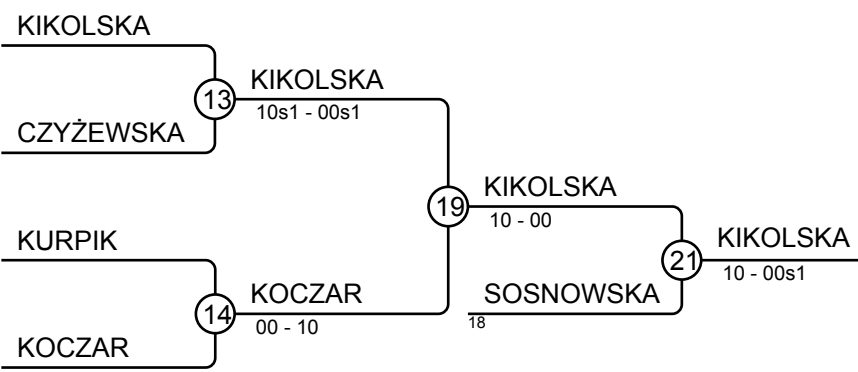

Matches B

Match	White	Blue	Result	Time
2	GRUZA ANTONINA 4 5	Urszula JANUSZ	00s1-10	1:07
4	GRUZA ANTONINA 4 6	Natalia MISZKURKA	00s2-10	4:34
6	Urszula JANUSZ 5 6	Natalia MISZKURKA	10-00	0:29

Results

Pos	Name
1	Urszula JANUSZ, MKS JUVENIA WROCŁAW
2	Sofiya MUTAEVA, Akademia Judo Szczecin
3	Natalia MISZKURKA, TS Judo Gryf Słupsk
3	GRETA SMYKOWSKA, TKS JUDO TORUŃ

WMTJ 20.03.2022 Suchy Las W U18 -63 kg

Competitors: 14

1. Maja KIKOLSKA, UKS JUDO SENSEI STARE PROBOSZCZEWICE (3.kyu)

A

B

C

D

Results

Pos	Name
1	Pola STEC, Uczniowski Klub Sportowy Pohl Judo Przemęt (1.kyu)
2	Amelia BAGNIEWSKA, UKS Kodokan Toruń (2.kyu)
3	Maja KIKOLSKA, UKS JUDO SENSEI STARE PROBOSZCZEWICE (3.kyu)
3	Piszczatowska GABRIELA, UKS Narwiański (3.kyu)
5	Agnieszka SOSNOWSKA, Klub Sportowy Judo Gwardia w Koszalinie (2.kyu)
5	Alicja NOWACZYK, Akademia Judo Poznań (3.kyu)
7	Katarzyna KOCZAR, MKS JUVENIA WROCLAW (3.kyu)
7	Justyna KALINOWSKA, UKS JUDO SENSEI STARE PROBOSZCZEWICE (3.kyu)