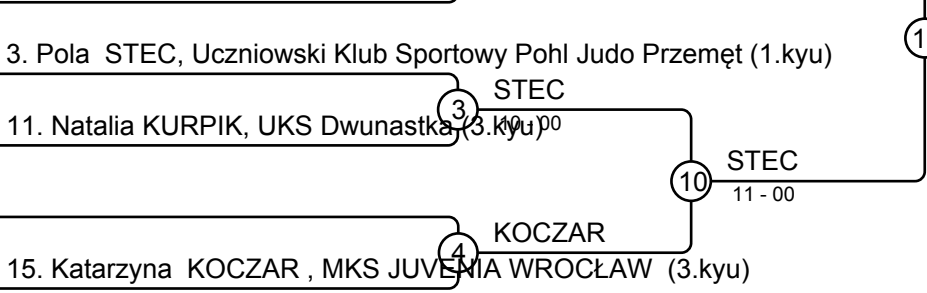

Matches B

Match	White	Blue	Result	Time
2	GRUZA ANTONINA 4 5	Urszula JANUSZ	00s1-10	1:07
4	GRUZA ANTONINA 4 6	Natalia MISZKURKA	00s2-10	4:34
6	Urszula JANUSZ 5 6	Natalia MISZKURKA	10-00	0:29

Results

Pos	Name
1	Urszula JANUSZ, MKS JUVENIA WROCŁAW
2	Sofiya MUTAEVA, Akademia Judo Szczecin
3	Natalia MISZKURKA, TS Judo Gryf Słupsk
3	GRETA SMYKOWSKA, TKS JUDO TORUŃ

WMTJ 20.03.2022 Suchy Las W U18 -63 kg

Competitors: 14

1. Maja KIKOLSKA, UKS JUDO SENSEI STARE PROBOSZCZEWICE (3.kyu)

A

B

C

D

Results