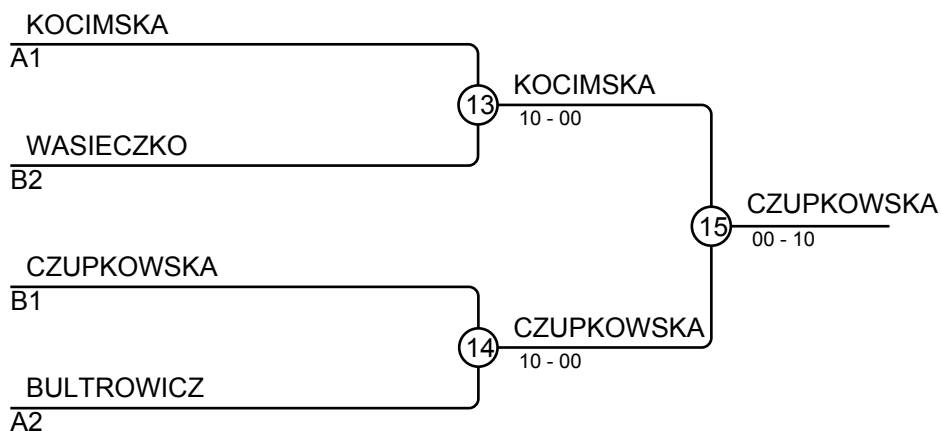

WMTJ 20.03.2022 Suchy Las W U18 -52 kg

Competitors A

Competitors: 8

#	Name	Grade	Club	1	2	3	4	Wins	Pts	Pos
1	Julia BULTROWICZ	3.kyu	UKS Hachi Judo				10	1	10	2
2	Julia KOCIMSKA	2.kyu	UKS JUDO TULISZKÓW	10		10	10	3	30	1
3	Amy MARIN	?	Judoschule Kano Bremerhaven Ge					1	10	4
4	Julia OBUCHOWSKA	2.kyu	Klub Sportowy Akademia Judo Łódź					1	10	3

Matches A

Match	White	Blue	Result	Time
1	Julia BULTROWICZ 1 2	Julia KOCIMSKA	00-10	0:00
3	Amy MARIN 3 4	Julia OBUCHOWSKA	00-11	0:30
5	Julia BULTROWICZ 1 3	Amy MARIN	00-10	1:34
7	Julia KOCIMSKA 2 4	Julia OBUCHOWSKA	10-00s1	2:05
9	Julia BULTROWICZ 1 4	Julia OBUCHOWSKA	10s1-00s1	2:02
11	Julia KOCIMSKA 2 3	Amy MARIN	10-00	0:38

Competitors B

#	Name	Grade	Club	5	6	7	8	Wins	Pts	Pos
5	JOLA WASIECZKO	3.kyu	TKS JUDO TORUŃ		10	10		2	20	2
6	Lili ARATÓ	3.kyu	Arato Adrian					0	0	4
7	Zuzanna MARTYNA	?	TS Judo Gryf Słupsk		10			1	10	3
8	Liwia CZUPKOWSKA	2.kyu	MKS JUVENIA WROCLAWO	10	10			3	30	1

Matches B

Match	White	Blue	Result	Time
2	JOLA WASIECZKO 5 6	Lili ARATÓ	10-00	0:00
4	Zuzanna MARTYNA 7 8	Liwia CZUPKOWSKA	00-10	0:27
6	JOLA WASIECZKO 5 7	Zuzanna MARTYNA	10-01	2:05
8	Lili ARATÓ 6 8	Liwia CZUPKOWSKA	00-10	0:00
10	JOLA WASIECZKO 5 8	Liwia CZUPKOWSKA	00-10	0:23
12	Lili ARATÓ 6 7	Zuzanna MARTYNA	00-10	0:00

Results

Pos	Name
1	Liwia CZUPKOWSKA, MKS JUVENIA WROCLAW
2	Julia KOCIMSKA, UKS JUDO TULISZKÓW
3	JOLA WASIECZKO, TKS JUDO TORUŃ
3	Julia BULTROWICZ, UKS Hachi Judo