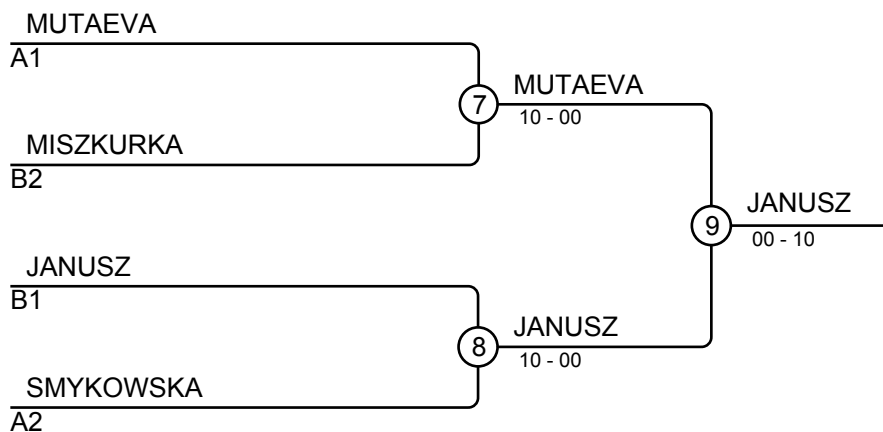

Competitors: 6

#	Name	Grade	Club	1	2	3	Wins	Pts	Pos
1	Sofiya MUTAEVA	3.kyu	Akademia Judo Szczecin		10	10	2	20	1
2	GRETA SMYKOWSKA	3.kyu	TKS JUDO TORUŃ			10	1	10	2
3	Natasza REGULSKA	3.kyu	UKS Dwunastka				0	0	3

Matches A

Match	White	Blue	Result	Time
1	Sofiya MUTAEVA 1 2	GRETA SMYKOWSKA	10-00	0:08
3	Sofiya MUTAEVA 1 3	Natasza REGULSKA	10-00	0:36
5	GRETA SMYKOWSKA 2 3	Natasza REGULSKA	10-00	0:37

Competitors B

#	Name	Grade	Club	4	5	6	Wins	Pts	Pos
4	GRUZA ANTONINA	3.kyu	TKS JUDO TORUŃ				0	0	3
5	Urszula JANUSZ	3.kyu	MKS JUVENIA WROCŁAW			10	2	20	1
6	Natalia MISZKURKA	3.kyu	TS Judo Gryf Słupsk	10			1	10	2

Matches B

Match	White	Blue	Result	Time
2	GRUZA ANTONINA 4 5	Urszula JANUSZ	00s1-10	1:07
4	GRUZA ANTONINA 4 6	Natalia MISZKURKA	00s2-10	4:34
6	Urszula JANUSZ 5 6	Natalia MISZKURKA	10-00	0:29

Results

Pos	Name
1	Urszula JANUSZ, MKS JUVENIA WROCŁAW
2	Sofiya MUTAEVA, Akademia Judo Szczecin
3	Natalia MISZKURKA, TS Judo Gryf Słupsk
3	GRETA SMYKOWSKA, TKS JUDO TORUŃ