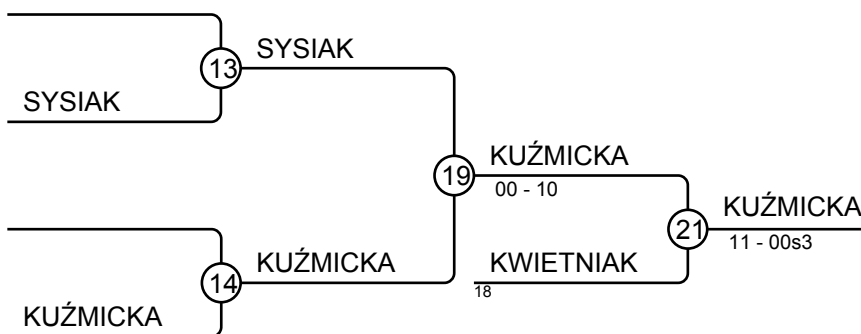

Results

Pos	Name
1	Jagoda BIESIADECKA, UCZNIOWSKI KLUB SPORTOWY JUDO MYSŁOWICE
2	Jagoda GROŃSKA, Klub Sportowy Judo Gwardia w Koszalinie
3	Zuzanna WIECZOREK, UKS SPARTA Sława
4	Anna PACEWICZ, TS Judo Gryf Słupsk
5	Wiktoria ŚNIEĆ, UKS JUDO SENSEI PŁOCK

WMTJ 20.03.2022 Suchy Las W U16 -48 kg

Competitors: 10

Results

Pos	Name
1	Róża NOWOSAD, KUMA JUDO
2	Maria GOŚCINIECKA, WSS Winner Wrocław
3	Julia KUŹMICKA, Ks Gwardia Białystok
3	Alicja KANIEWSKA, KUMA JUDO
5	Zuzanna KWIETNIAK, Klub Sportowy Judo Victoria
5	Antonina KALEMBA, UKS Dębiec Poznań
7	Kamila SYSIAK, Uczniowski Klub Sportowy Arashi Łódź
7	Hanna WIŚNIEWSKA, MKS JUVENIA WROCŁAW