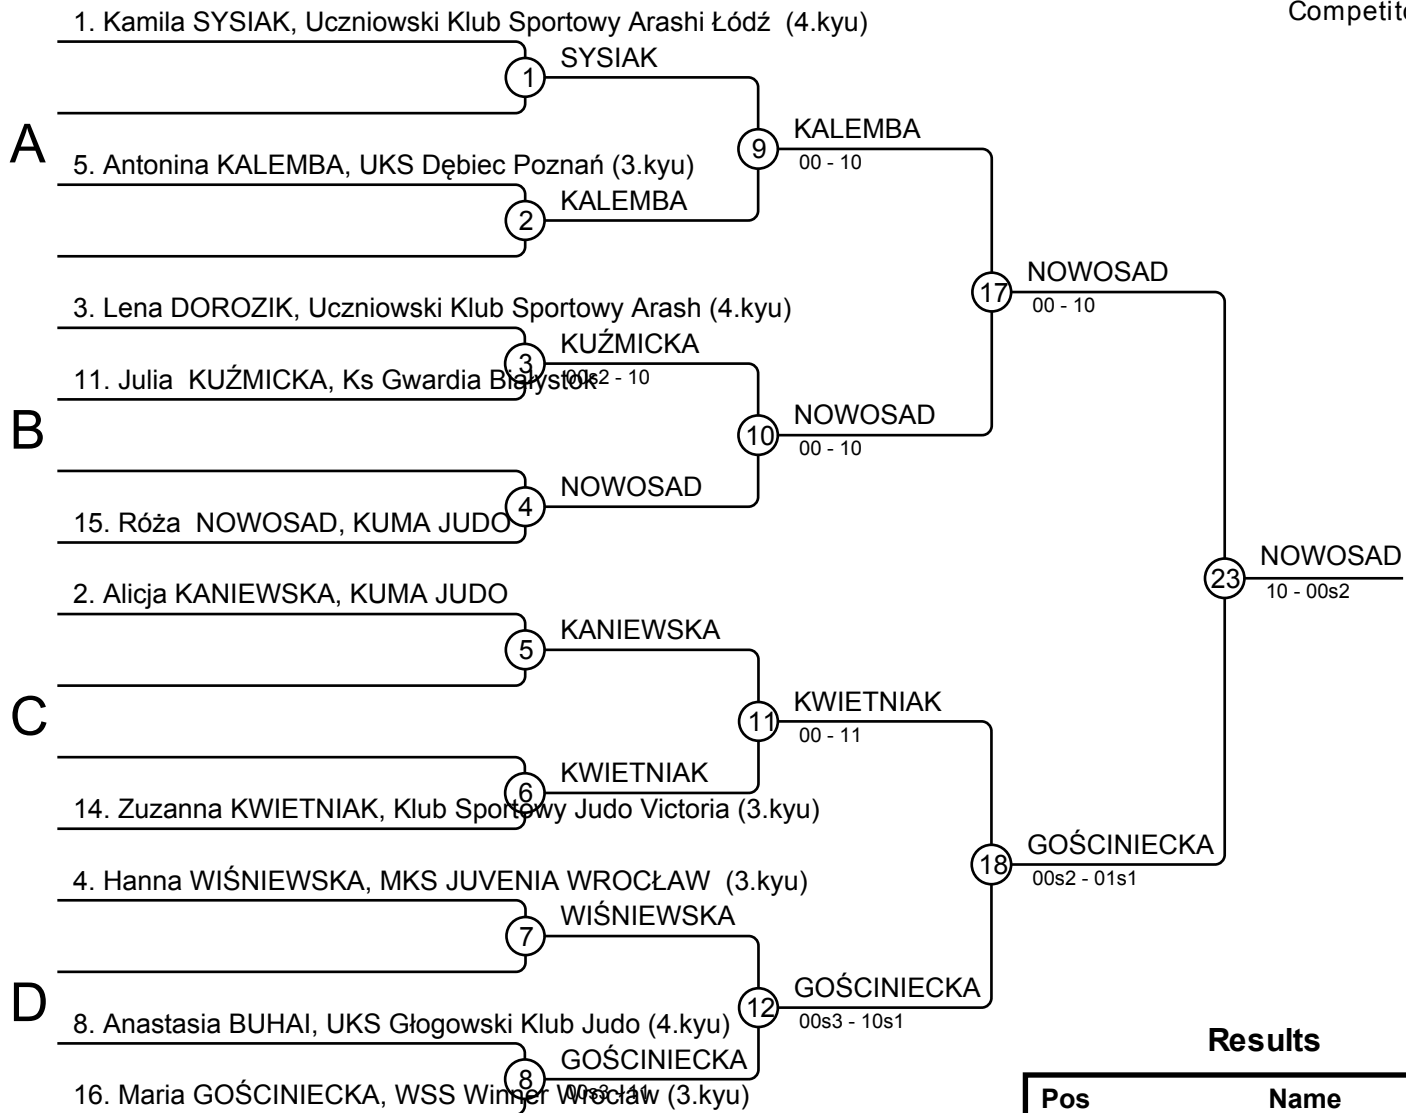

WMTJ 20.03.2022 Suchy Las W U16 -48 kg

Competitors: 10

Results

Pos	Name
1	Róża NOWOSAD, KUMA JUDO
2	Maria GOŚCINIECKA, WSS Winner Wrocław
3	Julia KUŹMICKA, Ks Gwardia Białystok
3	Alicja KANIEWSKA, KUMA JUDO
5	Zuzanna KWIETNIAK, Klub Sportowy Judo Victoria
5	Antonina KALEMBA, UKS Dębiec Poznań
7	Kamila SYSIAK, Uczniowski Klub Sportowy Arashi Łódź
7	Hanna WIŚNIEWSKA, MKS JUVENIA WROCŁAW