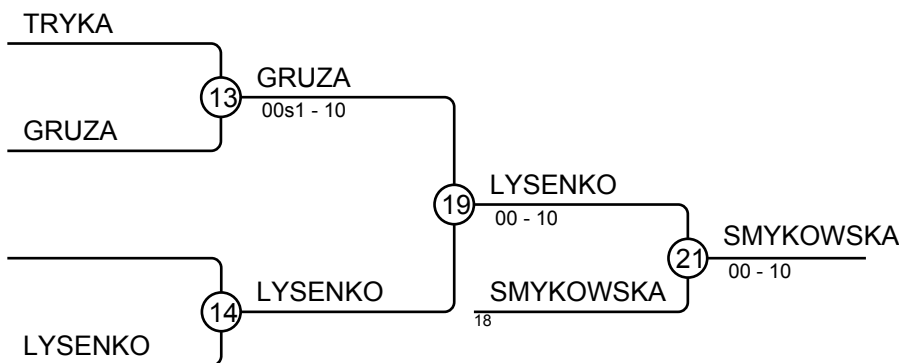

WMTJ 20.03.2022 Suchy Las W U16 -48 kg

Competitors: 10

Results

Pos	Name
1	Róża NOWOSAD, KUMA JUDO
2	Maria GOŚCINIECKA, WSS Winner Wrocław
3	Julia KUŹMICKA, Ks Gwardia Białystok
3	Alicja KANIEWSKA, KUMA JUDO
5	Zuzanna KWIETNIAK, Klub Sportowy Judo Victoria
5	Antonina KALEMBA, UKS Dębiec Poznań
7	Kamila SYSIAK, Uczniowski Klub Sportowy Arashi Łódź
7	Hanna WIŚNIEWSKA, MKS JUVENIA WROCŁAW

WMTJ 20.03.2022 Suchy Las W U16 -52 kg

Competitors: 17

Results

Pos	Name
1	Marta MAŃKOWSKA, UKS Kodokan Tarnobrzeg
2	Maja SIEMIENIECKA, UKS Kodokan Tarnobrzeg
3	Ewelina SPILSGART, OŚ AZS Poznań
3	JOLA WASIECZKO, TKS JUDO TORUN
5	Hanna MAZURKIEWICZ, Akademia Judo Poznań
5	Antonina WILCZYŃSKA, MKS JUVENIA WROCLAW
7	Emilia BARĆ, Stowarzyszenie Gwardyjski Klub Sportowy WYBRZEŻE
7	Julia GORZKOWSKA, TS Judo Gryf Słupsk

WMTJ 20.03.2022 Suchy Las W U16 -57 kg

Competitors: 10

Results

Pos	Name
1	Martyna SKORUPIŃSKA, Uczniowski Klub Sportowy Pohl Judo Przemęt (1.kyu)
2	Zuzia OLSZEWSKA, KUMA JUDO (3.kyu)
3	GRETA SMYKOWSKA, TKS JUDO TORUŃ (3.kyu)
3	Urszula JANUSZ, MKS JUVENIA WROCLAW (3.kyu)
5	VARVARA LYSENKO, UKS JUDO COBRA NOWY TOMYŚL (4.kyu)
5	Natalia SROKA, MKS JUVENIA WROCLAW (4.kyu)
7	ANTONINA GRUZA, TKS JUDO TORUŃ (4.kyu)
7	Martyna NAROŻNOWSKA, UKS Gimnazjon Suchy Las (3.kyu)

WMTJ 20.03.2022 Suchy Las W U16 -63 kg

Competitors: 17

Results

Pos	Name
1	Natalia RUTKOWSKA, UKS SIMBA
2	Pola PĄCZKO, MKS JUVENIA WRO
3	Tola ZAKRZEWSKA, Akademia Judo
3	Weronika STOGOWSKA, UKS SIMB
5	Hanna WEGIENEK, Stowarzyszenie
5	Pola GAZECKA, UKS SIMBA
7	Natalia AUGUSTYN, UKS JUDO SEN
7	Adrianna GWIZDALSKA, UKS Energ