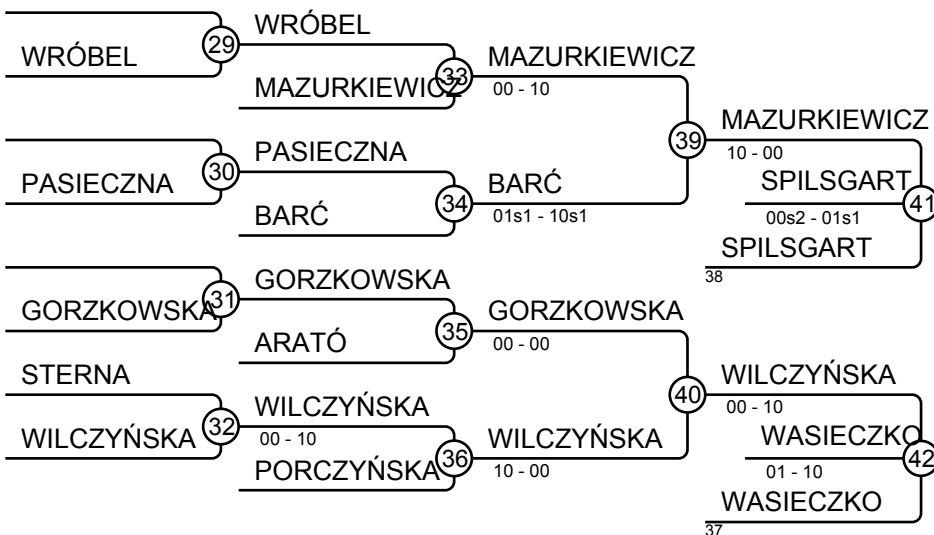

Results

Pos	Name
1	Jagoda BIESIADECKA, UCZNIOWSKI KLUB SPORTOWY JUDO MYSŁOWICE
2	Jagoda GROŃSKA, Klub Sportowy Judo Gwardia w Koszalinie
3	Zuzanna WIECZOREK, UKS SPARTA Sława
4	Anna PACEWICZ, TS Judo Gryf Słupsk
5	Wiktoria ŚNIEĆ, UKS JUDO SENSEI PŁOCK

WMTJ 20.03.2022 Suchy Las W U16 -48 kg

Competitors: 10

Results

Pos	Name
1	Róża NOWOSAD, KUMA JUDO
2	Maria GOŚCINIECKA, WSS Winner Wrocław
3	Julia KUŹMICKA, Ks Gwardia Białystok
3	Alicja KANIEWSKA, KUMA JUDO
5	Zuzanna KWIETNIAK, Klub Sportowy Judo Victoria
5	Antonina KALEMBA, UKS Dębiec Poznań
7	Kamila SYSIAK, Uczniowski Klub Sportowy Arashi Łódź
7	Hanna WIŚNIEWSKA, MKS JUVENIA WROCŁAW

WMTJ 20.03.2022 Suchy Las W U16 -52 kg

Competitors: 17

Results

Pos	Name
1	Marta MAŃKOWSKA, UKS Kodokan Tarnobrzeg
2	Maja SIEMIENIECKA, UKS Kodokan Tarnobrzeg
3	Ewelina SPILSGART, OŚ AZS Poznań
3	JOLA WASIECZKO, TKS JUDO TORUN
5	Hanna MAZURKIEWICZ, Akademia Judo Poznań
5	Antonina WILCZYŃSKA, MKS JUVENIA WROCLAW
7	Emilia BARĆ, Stowarzyszenie Gwardyjski Klub Sportowy WYBRZEŻE
7	Julia GORZKOWSKA, TS Judo Gryf Słupsk