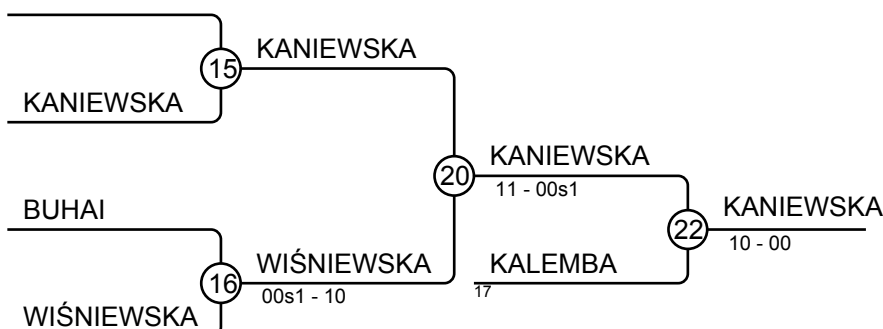

Results

Pos	Name
1	Jagoda BIESIADECKA, UCZNIOWSKI KLUB SPORTOWY JUDO MYSŁOWICE
2	Jagoda GROŃSKA, Klub Sportowy Judo Gwardia w Koszalinie
3	Zuzanna WIECZOREK, UKS SPARTA Sława
4	Anna PACEWICZ, TS Judo Gryf Słupsk
5	Wiktoria ŚNIEĆ, UKS JUDO SENSEI PŁOCK

WMTJ 20.03.2022 Suchy Las W U16 -48 kg

Competitors: 10

Results

Pos	Name
1	Róża NOWOSAD, KUMA JUDO
2	Maria GOŚCINIECKA, WSS Winner Wrocław
3	Julia KUŹMICKA, Ks Gwardia Białystok
3	Alicja KANIEWSKA, KUMA JUDO
5	Zuzanna KWIETNIAK, Klub Sportowy Judo Victoria
5	Antonina KALEMBA, UKS Dębiec Poznań
7	Kamila SYSIAK, Uczniowski Klub Sportowy Arashi Łódź
7	Hanna WIŚNIEWSKA, MKS JUVENIA WROCŁAW