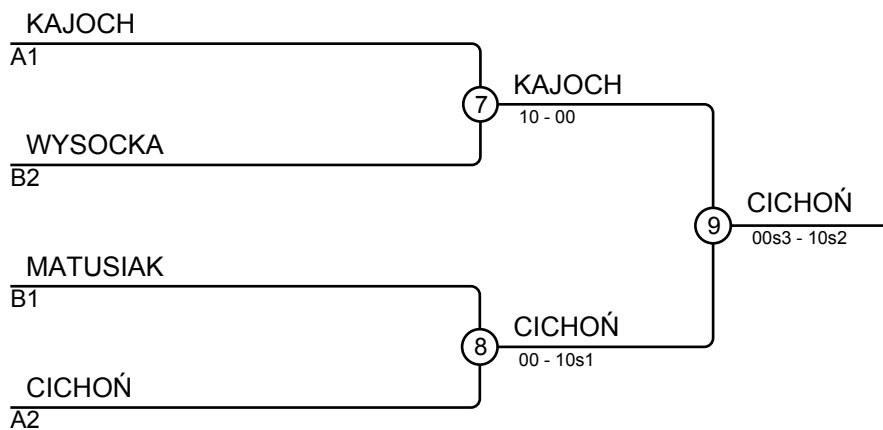

Matches A

Match	White	Blue	Result	Time
1	Julia SZYMANOWSKA 1 2	Maria KAJOCH	00-11	1:31
3	Julia SZYMANOWSKA 1 3	Kinga CICHON	00-10	0:52
5	Maria KAJOCH 2 3	Kinga CICHON	10-00	0:13

Competitors B

#	Name	Grade	Club	4	5	6	Wins	Pts	Pos
4	Karolina DOLNA	?	UKS JUDO SENSEI PŁOCK				0	0	3
5	KAROLINA MATUSIAK	4.kyu	TKS JUDO TORUŃ	10		10	2	20	1
6	Roksana WYSOCKA	4.kyu	UKS Orkan Judo Sochaczew	10			1	10	2

Matches B

Match	White	Blue	Result	Time
2	Karolina DOLNA 4 5	KAROLINA MATUSIAK	00-11	0:33
4	Karolina DOLNA 4 6	Roksana WYSOCKA	00s1-11	1:47
6	KAROLINA MATUSIAK 5 6	Roksana WYSOCKA	10-00	0:00

Results

Pos	Name
1	Kinga CICHON, Uczniowski Klub Sportowy Judo UKS Ippon Tychy
2	Maria KAJOCH, UKS Junior w Lipnie
3	Roksana WYSOCKA, UKS Orkan Judo Sochaczew
3	KAROLINA MATUSIAK, TKS JUDO TORUŃ