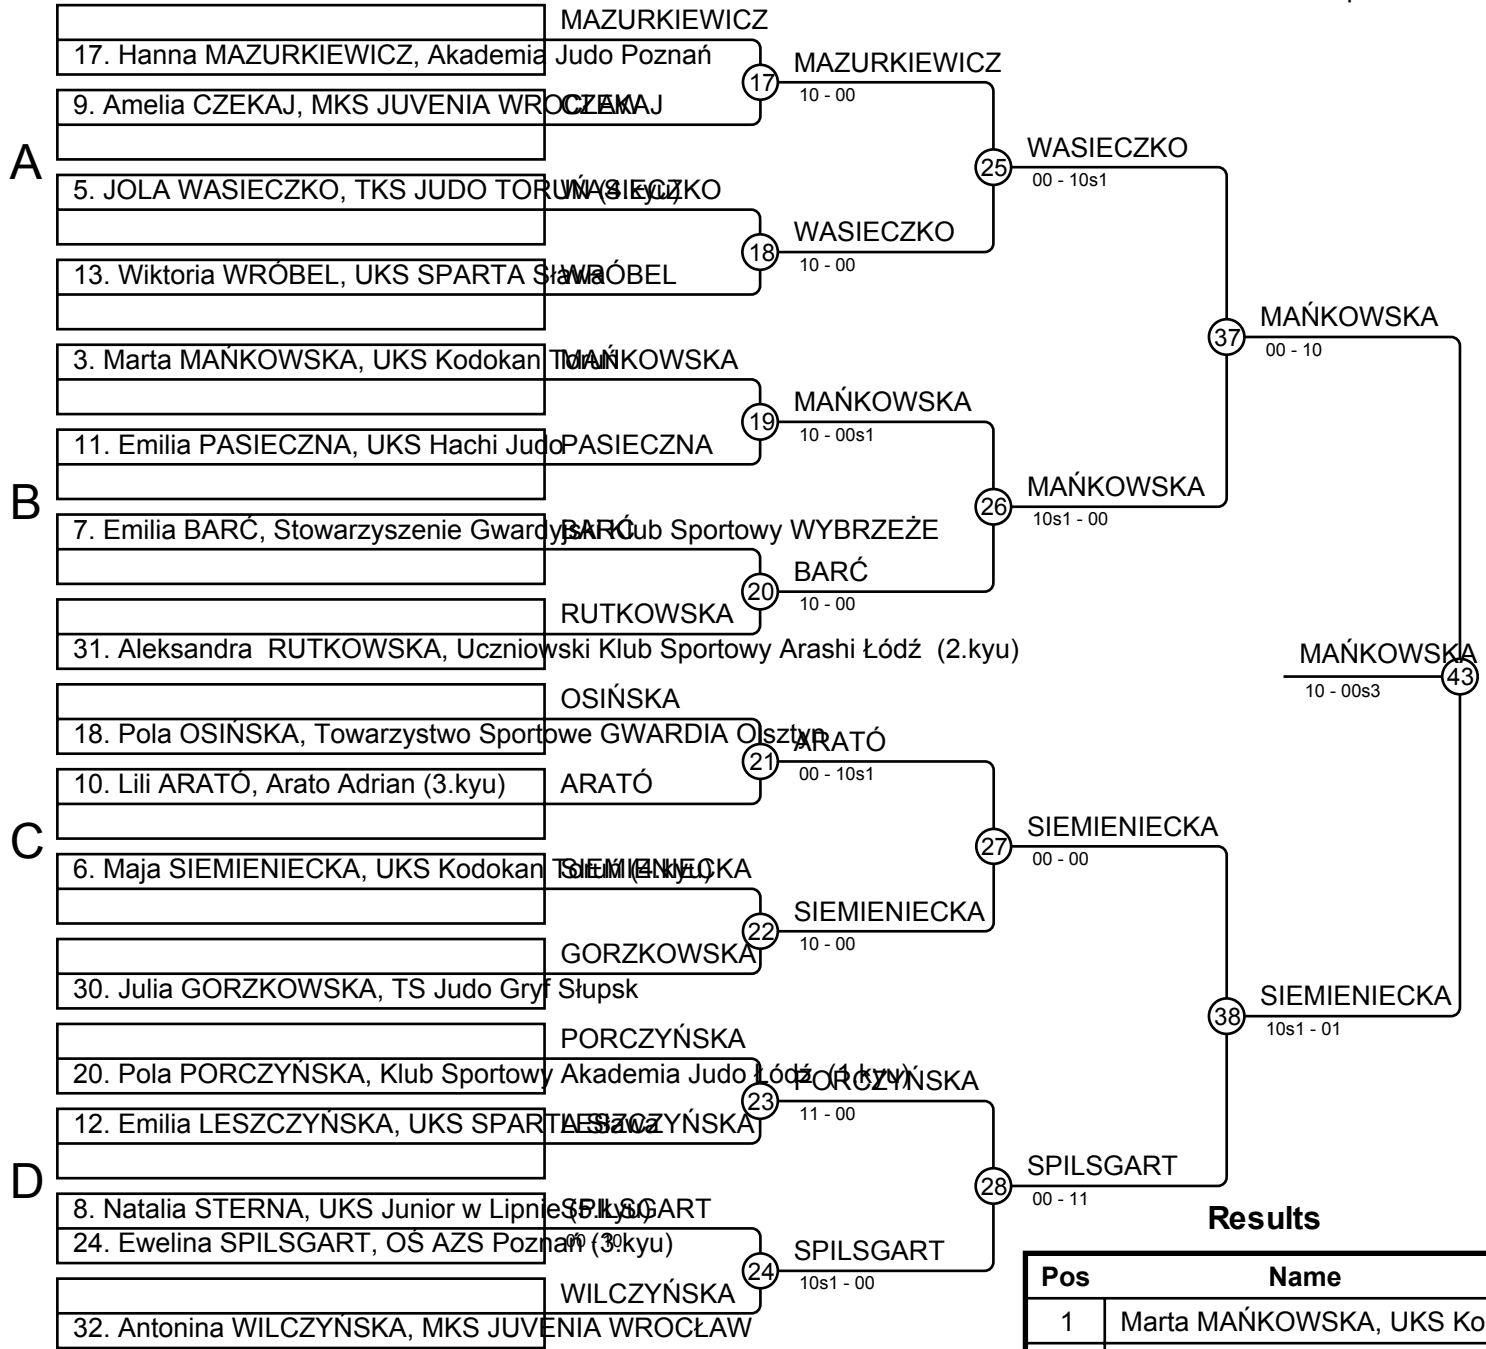

Results

Pos	Name
1	Jagoda BIESIADECKA, UCZNIOWSKI KLUB SPORTOWY JUDO MYSŁOWICE
2	Jagoda GROŃSKA, Klub Sportowy Judo Gwardia w Koszalinie
3	Zuzanna WIECZOREK, UKS SPARTA Sława
4	Anna PACEWICZ, TS Judo Gryf Słupsk
5	Wiktoria ŚNIEĆ, UKS JUDO SENSEI PŁOCK

WMTJ 20.03.2022 Suchy Las W U16 -48 kg

Competitors: 10

Results

Pos	Name
1	Róża NOWOSAD, KUMA JUDO
2	Maria GOŚCINIECKA, WSS Winner Wrocław
3	Julia KUŹMICKA, Ks Gwardia Białystok
3	Alicja KANIEWSKA, KUMA JUDO
5	Zuzanna KWIETNIAK, Klub Sportowy Judo Victoria
5	Antonina KALEMBA, UKS Dębiec Poznań
7	Kamila SYSIAK, Uczniowski Klub Sportowy Arashi Łódź
7	Hanna WIŚNIEWSKA, MKS JUVENIA WROCŁAW

WMTJ 20.03.2022 Suchy Las W U16 -52 kg

Competitors: 17

Results

Pos	Name
1	Marta MAŃKOWSKA, UKS Kodokan Tarnobrzeg
2	Maja SIEMIENIECKA, UKS Kodokan Tarnobrzeg
3	Ewelina SPILSGART, OŚ AZS Poznań
3	JOLA WASIECZKO, TKS JUDO TORUN
5	Hanna MAZURKIEWICZ, Akademia Judo Poznań
5	Antonina WILCZYŃSKA, MKS JUVENIA WROCLAW
7	Emilia BARĆ, Stowarzyszenie Gwardyjski Klub Sportowy WYBRZEŻE
7	Julia GORZKOWSKA, TS Judo Gryf Słupsk