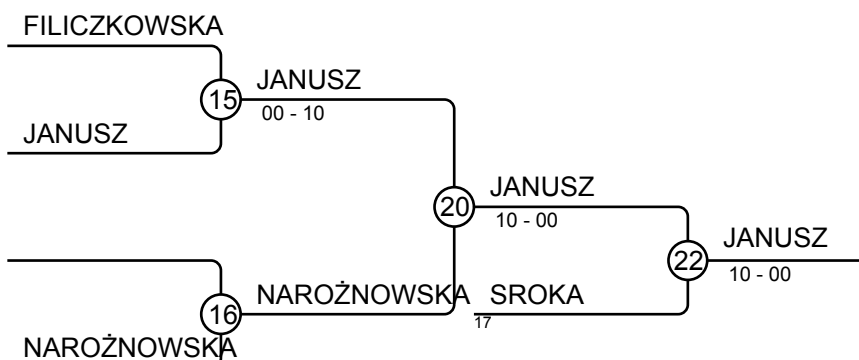

WMTJ 20.03.2022 Suchy Las W U16 -48 kg

Competitors: 10

Results

Pos	Name
1	Róża NOWOSAD, KUMA JUDO
2	Maria GOŚCINIECKA, WSS Winner Wrocław
3	Julia KUŹMICKA, Ks Gwardia Białystok
3	Alicja KANIEWSKA, KUMA JUDO
5	Zuzanna KWIETNIAK, Klub Sportowy Judo Victoria
5	Antonina KALEMBA, UKS Dębiec Poznań
7	Kamila SYSIAK, Uczniowski Klub Sportowy Arashi Łódź
7	Hanna WIŚNIEWSKA, MKS JUVENIA WROCŁAW

WMTJ 20.03.2022 Suchy Las W U16 -52 kg

Competitors: 17

Results

Pos	Name
1	Marta MAŃKOWSKA, UKS Kodokan Tarnobrzeg
2	Maja SIEMIENIECKA, UKS Kodokan Tarnobrzeg
3	Ewelina SPILSGART, OŚ AZS Poznań
3	JOLA WASIECZKO, TKS JUDO TORUN
5	Hanna MAZURKIEWICZ, Akademia Judo Poznań
5	Antonina WILCZYŃSKA, MKS JUVENIA WROCLAW
7	Emilia BARĆ, Stowarzyszenie Gwardyjski Klub Sportowy WYBRZEŻE
7	Julia GORZKOWSKA, TS Judo Gryf Słupsk

WMTJ 20.03.2022 Suchy Las W U16 -57 kg

Competitors: 10

Results

Pos	Name
1	Martyna SKORUPIŃSKA, Uczniowski Klub Sportowy Pohl Judo Przemęt (1.kyu)
2	Zuzia OLSZEWSKA, KUMA JUDO (3.kyu)
3	GRETA SMYKOWSKA, TKS JUDO TORUŃ (3.kyu)
3	Urszula JANUSZ, MKS JUVENIA WROCLAW (3.kyu)
5	VARVARA LYSENKO, UKS JUDO COBRA NOWY TOMYŚL (4.kyu)
5	Natalia SROKA, MKS JUVENIA WROCLAW (4.kyu)
7	ANTONINA GRUZA, TKS JUDO TORUŃ (4.kyu)
7	Martyna NAROŻNOWSKA, UKS Gimnazjon Suchy Las (3.kyu)