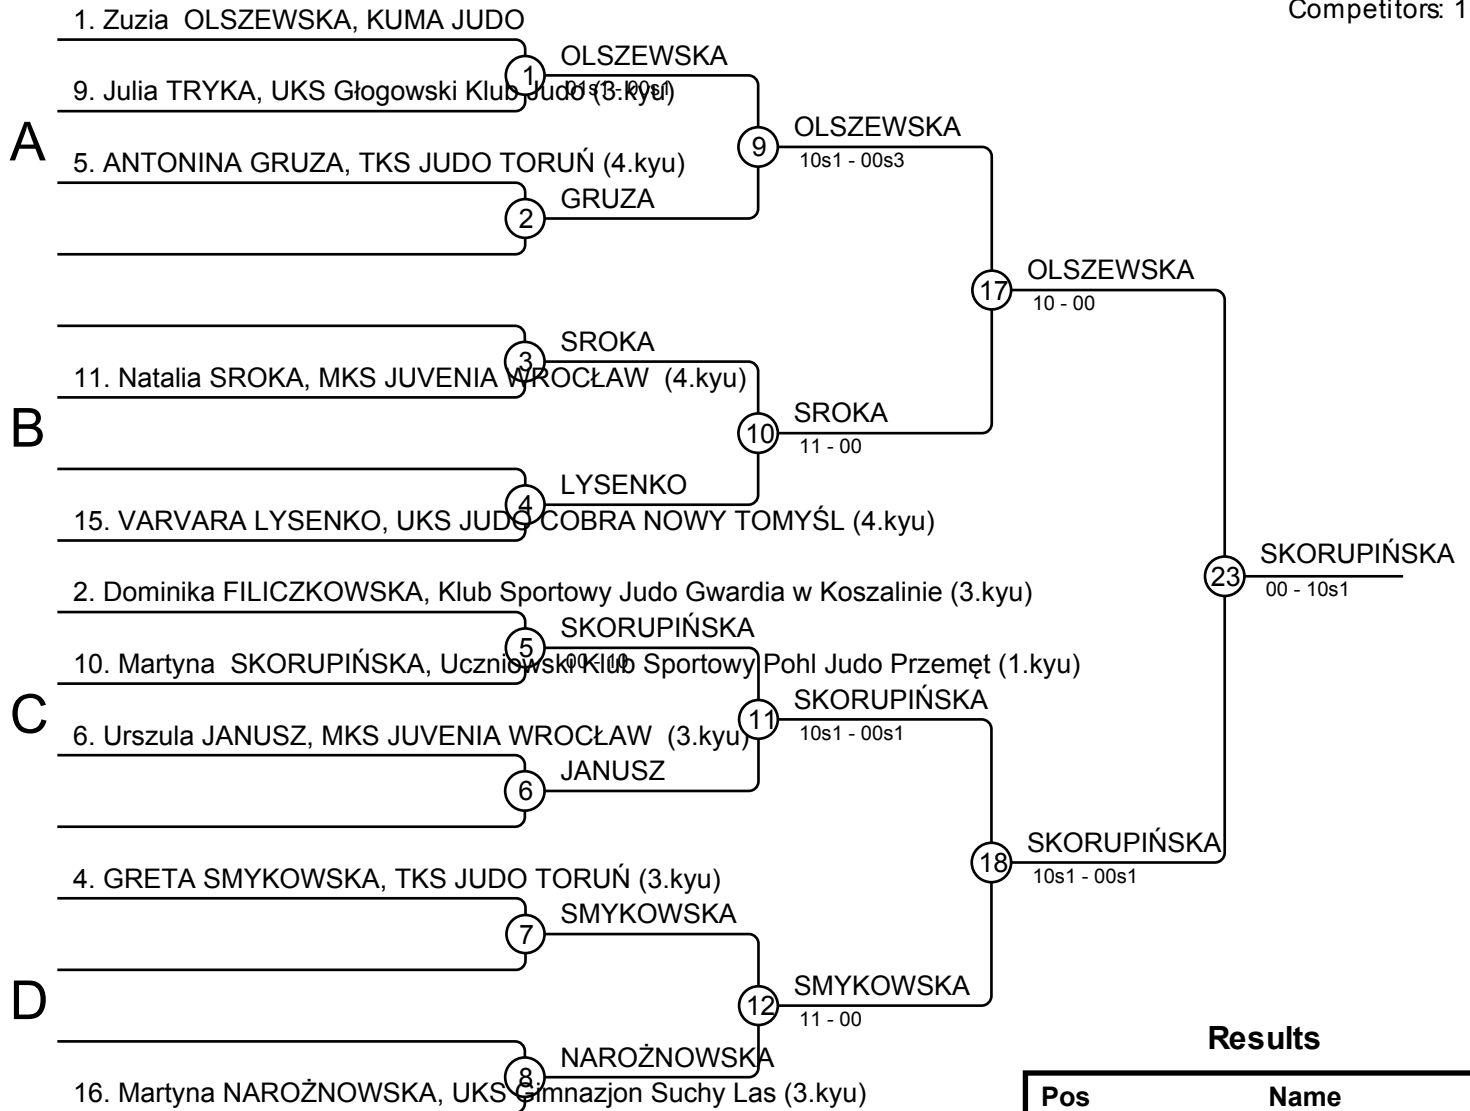

WMTJ 20.03.2022 Suchy Las W U16 -57 kg

Competitors: 10

Results

Pos	Name
1	Martyna SKORUPIŃSKA, Uczniowski Klub Sportowy Pohl Judo Przemęt (1.kyu)
2	Zuzia OLSZEWSKA, KUMA JUDO (3.kyu)
3	GRETA SMYKOWSKA, TKS JUDO TORUŃ (3.kyu)
3	Urszula JANUSZ, MKS JUVENIA WROCLAW (3.kyu)
5	VARVARA LYSENKO, UKS JUDO COBRA NOWY TOMYŚL (4.kyu)
5	Natalia SROKA, MKS JUVENIA WROCLAW (4.kyu)
7	ANTONINA GRUZA, TKS JUDO TORUŃ (4.kyu)
7	Martyna NAROŻNOWSKA, UKS Gimnazjon Suchy Las (3.kyu)