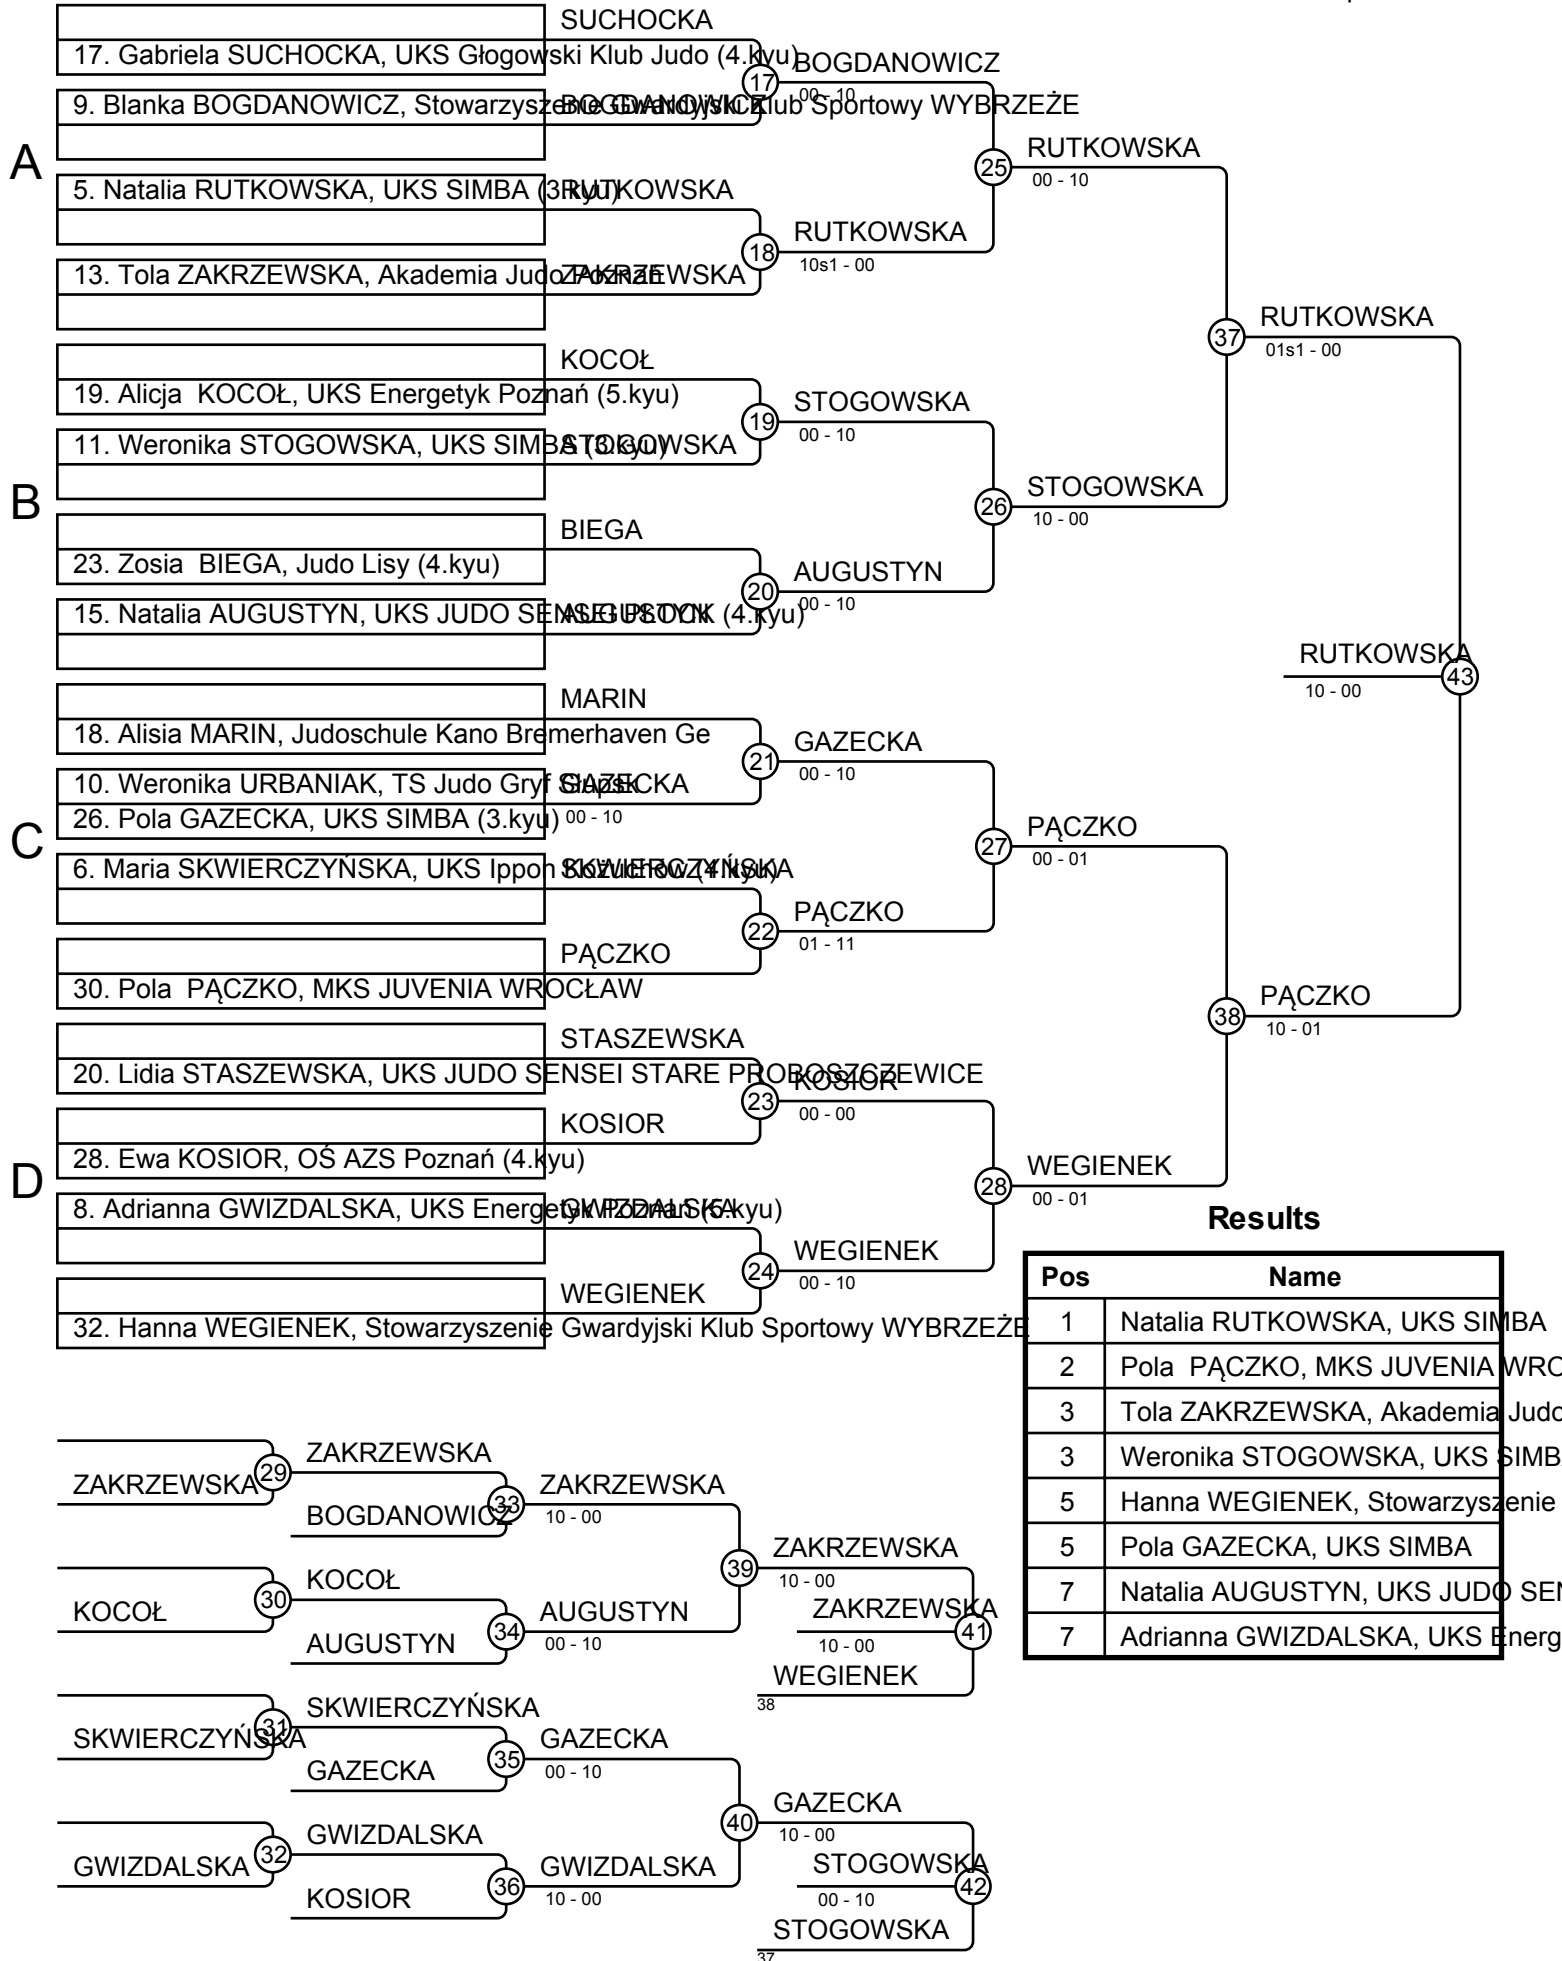

WMTJ 20.03.2022 Suchy Las W U16 -63 kg

Competitors: 17

Results

Pos	Name
1	Natalia RUTKOWSKA, UKS SIMBA
2	Pola PĄCZKO, MKS JUVENIA WRO
3	Tola ZAKRZEWSKA, Akademia Judo
3	Weronika STOGOWSKA, UKS SIMB
5	Hanna WEGIENEK, Stowarzyszenie
5	Pola GAZECKA, UKS SIMBA
7	Natalia AUGUSTYN, UKS JUDO SEN
7	Adrianna GWIZDALSKA, UKS Energ