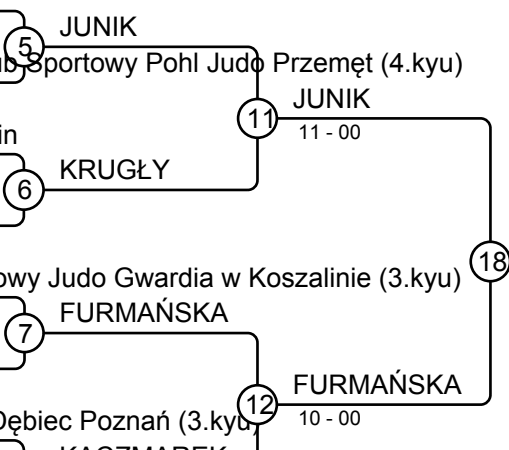

6. KRUGŁY

C

4. Emilia FURMAŃSKA, Klub Sportowy Judo Gwardia w Koszalinie (3.kyu)

7. FURMAŃSKA

D

8. Małgorzata KACZMAREK, UKS Dębica Poznań (3.kyu)

8. KACZMAREK

16. Liliana WARZYŃSKA, Miejski Klub Sportowy Olimpij (5.kyu)

13. DRÓŹDŹ

DRÓŹDŹ

OLEJNICZAK

NOWICKA

15. KRUGŁY

KRUGŁY

16. KACZMAREK

KACZMAREK

Results

Pos	Name
1	Nina PODYMSKA, MKS Juvenia Wrocław
2	Emilia FURMAŃSKA, Klub Sportowy Gwardia w Koszalinie
3	Martyna JUNIK, Uczniowski Klub Sportowy Pohl Judo Przemęt
3	Małgorzata KACZMAREK, UKS Dębica Poznań
5	Wiktoria DRÓŹDŹ, UKS Głogowski Klub Judo
5	Alicja SAWICKA, Miejski Klub Sportowy Olimpij
7	Halina NOWICKA, Klub Sportowy Gwardia Łódź
7	EWA KRUGŁY, Kodokan Szczecin