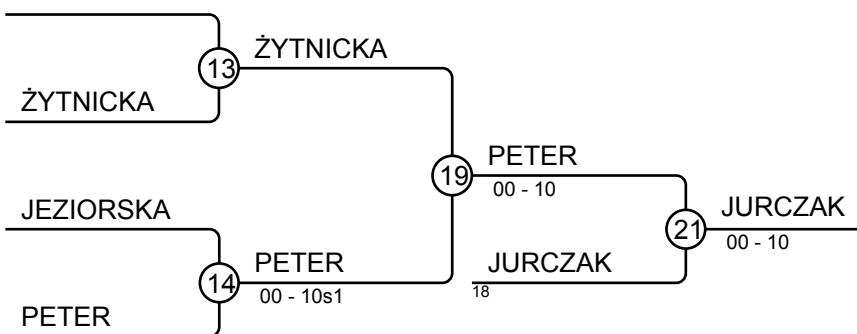

Results

Pos	Name
1	Maja DUBKOWSKA, Uczniowski Klub Sportowy 2 Judo Nakło (3.kyu)
2	Karolina POKRYWKA, UKS OPTY (4.kyu)
3	Zuzanna JURCZAK, Miejski Klub Sportowy Olimpij (4.kyu)
3	Kaja WOJCIECHOWSKA, Uczniowski Klub Sportowy Pohl Judo Przemęt (5.kyu)
5	Klaudia PETER, Hajime Bytom Odrzański (5.kyu)
5	Paulina BOROWIEC, UKS JUDO SENSEI PŁOCK (5.kyu)
7	Zuzanna ŻYTNIĆKA, KS AZS-AWF Gorzów Wlkp. (5.kyu)
7	Lena PODYMA, KS AZS-AWF Gorzów Wlkp. (5.kyu)