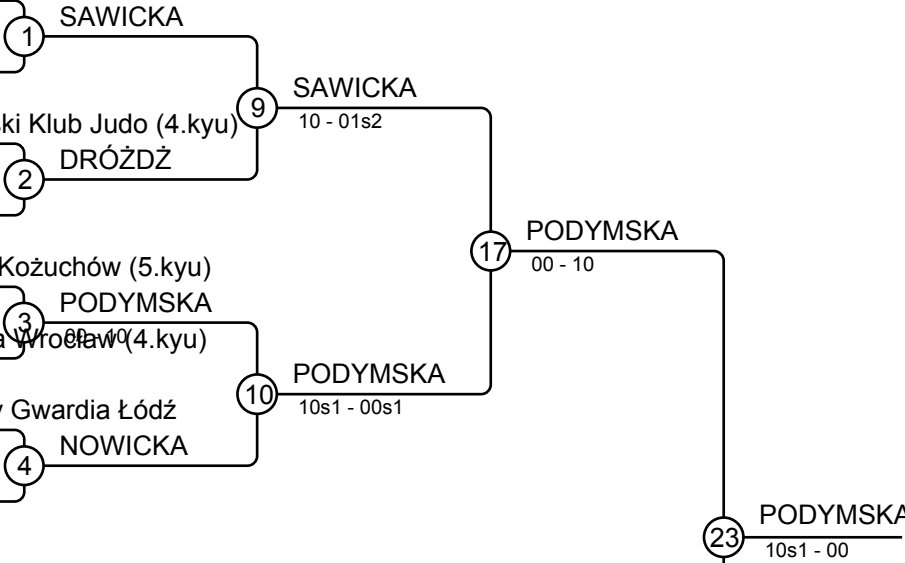

6. KRUGŁY

C

4. Emilia FURMAŃSKA, Klub Sportowy Judo Gwardia w Koszalinie (3.kyu)

7. FURMAŃSKA

D

8. Małgorzata KACZMAREK, UKS Dębica Poznań (3.kyu)

8. KACZMAREK

16. Liliana WARZYŃSKA, Miejski Klub Sportowy Olimpij (5.kyu)

13. DRÓŹDŹ

DRÓŹDŹ

OLEJNICZAK

NOWICKA

15. KRUGŁY

KRUGŁY

16. KACZMAREK

KACZMAREK

Results

Pos	Name
1	Nina PODYMSKA, MKS Juvenia Wrocław
2	Emilia FURMAŃSKA, Klub Sportowy Gwardia w Koszalinie
3	Martyna JUNIK, Uczniowski Klub Sportowy Pohl Judo Przemęt
3	Małgorzata KACZMAREK, UKS Dębica Poznań
5	Wiktoria DRÓŹDŹ, UKS Głogowski Klub Judo
5	Alicja SAWICKA, Miejski Klub Sportowy Olimpij
7	Halina NOWICKA, Klub Sportowy Gwardia Łódź
7	EWA KRUGŁY, Kodokan Szczecin