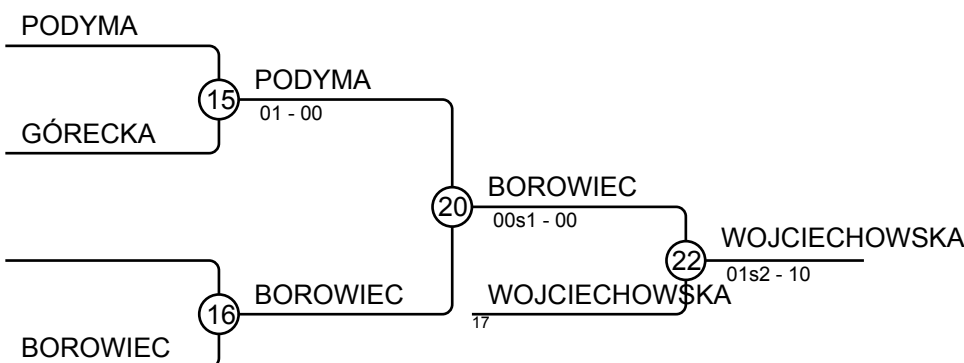

WMTJ 19.03.2022 Suchy Las Dziewczyny U14 -52 kg

Competitors: 10

1. Zuzanna ŻYTNIĆKA, KS AZS-AWF Gorzów Wlkp. (5.kyu)

A

13. Kaja WOJCIECHOWSKA, Uczniowski Klub Sportowy Pohl Judo Przemęt (5.kyu)

B

2. Ilona GÓRECKA, UKS JUDO SENSEI PŁOCK (5.kyu)

C

6. Lena PODYMA, KS AZS-AWF Gorzów Wlkp. (5.kyu)

D

Results

Pos	Name
1	Maja DUBKOWSKA, Uczniowski Klub Sportowy 2 Judo Nakło (3.kyu)
2	Karolina POKRYWKA, UKS OPTY (4.kyu)
3	Zuzanna JURCZAK, Miejski Klub Sportowy Olimpij (4.kyu)
3	Kaja WOJCIECHOWSKA, Uczniowski Klub Sportowy Pohl Judo Przemęt (5.kyu)
5	Klaudia PETER, Hajime Bytom Odrzański (5.kyu)
5	Paulina BOROWIEC, UKS JUDO SENSEI PŁOCK (5.kyu)
7	Zuzanna ŻYTNIĆKA, KS AZS-AWF Gorzów Wlkp. (5.kyu)
7	Lena PODYMA, KS AZS-AWF Gorzów Wlkp. (5.kyu)