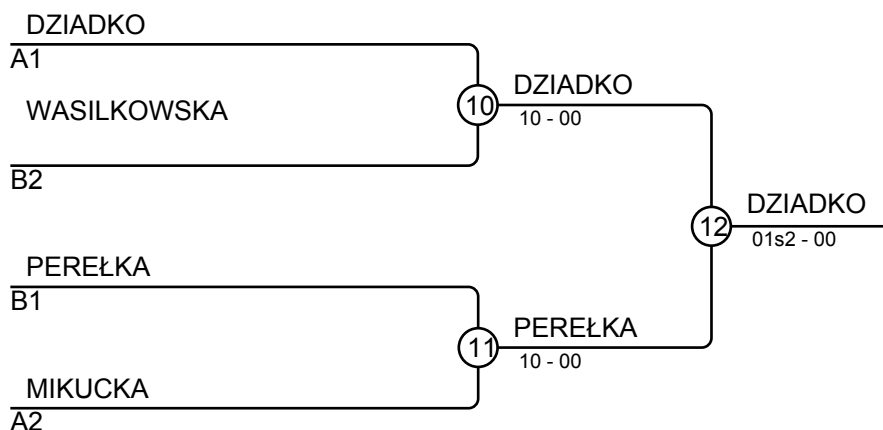

WMTJ 19.03.2022 Suchy Las Dziewczyny U14 -63 kg

Competitors A

Competitors: 7

#	Name	Grade	Club	1	2	3	4	Wins	Pts	Pos
1	Nadia DZIADKO	4.kyu	UKS SIMBA		10	10	10	3	30	1
2	Oliwia MIKUCKA	5.kyu	UKS Energetyk Poznań			10		1	10	2
3	Amelia WOLSKA	?	Akademia Judo Poznan				10	1	10	3
4	Pawlikowska ALEKSANDRA	?	UKS Junior w Lipnie		10			1	10	4

Matches A

Match	White	Blue	Result	Time
1	Nadia DZIADKO	1 2 Oliwia MIKUCKA	10-00	0:41
2	Amelia WOLSKA	3 4 Pawlikowska ALEKSANDRA	10-01	0:33
4	Nadia DZIADKO	1 3 Amelia WOLSKA	10-00	0:37
5	Oliwia MIKUCKA	2 4 Pawlikowska ALEKSANDRA	00-10	0:47
7	Nadia DZIADKO	1 4 Pawlikowska ALEKSANDRA	10-00	0:34
8	Oliwia MIKUCKA	2 3 Amelia WOLSKA	10-00	0:38

Competitors B

#	Name	Grade	Club	5	6	7	Wins	Pts	Pos
5	WASILKOWSKA	?	Akademia Judo Poznan			10	1	10	2
6	Milena PEREŁKA	4.kyu	UKS JUDO ŚWIDNICA	10		10	2	20	1
7	Oliwia CHOLEWIŃSKA	?	UKS JUDO SENSEI STARE PROBO						

Matches B

Match	White	Blue	Result	Time
3	WASILKOWSKA	5 6 Milena PEREŁKA	00-10	0:17
6	WASILKOWSKA	5 7 Oliwia CHOLEWIŃSKA	10s1-00	1:15
9	Milena PEREŁKA	6 7 Oliwia CHOLEWIŃSKA	10-00	0:35

Results

Pos	Name
1	Nadia DZIADKO, UKS SIMBA
2	Milena PEREŁKA, UKS JUDO ŚWIDNICA
3	WASILKOWSKA
3	Oliwia MIKUCKA, UKS Energetyk Poznań