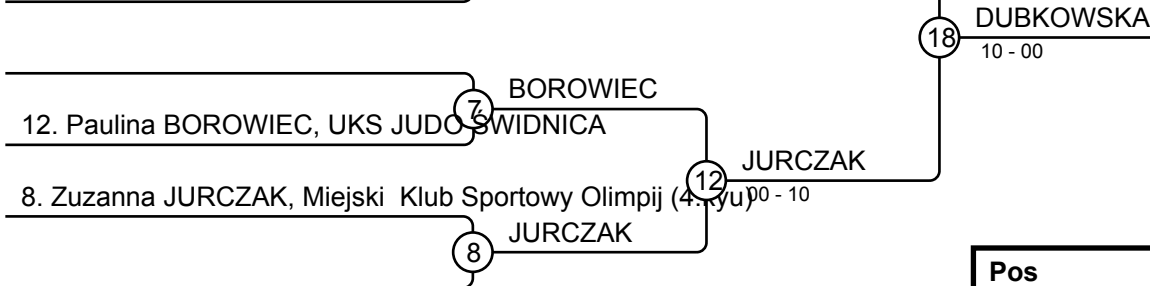

Results

Pos	Name
1	Maja DUBKOWSKA, Uczniowski Klub Sportowy 2 Judo Nakło (3.kyu)
2	Karolina POKRYWKA, UKS OPTY (4.kyu)
3	Zuzanna JURCZAK, Miejski Klub Sportowy Olimpij (4.kyu)
3	Kaja WOJCIECHOWSKA, Uczniowski Klub Sportowy Pohl Judo Przemęt (5.kyu)
5	Klaudia PETER, Hajime Bytom Odrzański (5.kyu)
5	Paulina BOROWIEC, UKS JUDO SENSEI PŁOCK (5.kyu)
7	Zuzanna ŻYTNIĆKA, KS AZS-AWF Gorzów Wlkp. (5.kyu)
7	Lena PODYMA, KS AZS-AWF Gorzów Wlkp. (5.kyu)