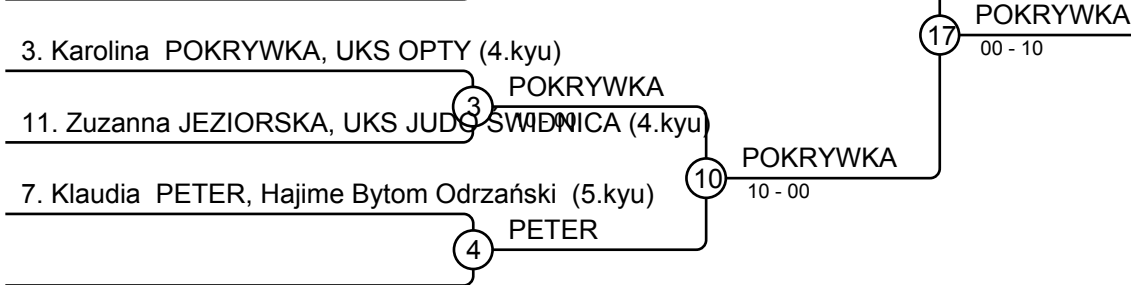

WMTJ 19.03.2022 Suchy Las Dziewczyny U14 -52 kg

Competitors: 10

1. Zuzanna ŻYTNIĆKA, KS AZS-AWF Gorzów Wlkp. (5.kyu)

A

13. Kaja WOJCIECHOWSKA, Uczniowski Klub Sportowy Pohl Judo Przemęt (5.kyu)

B

2. Ilona GÓRECKA, UKS JUDO SENSEI PŁOCK (5.kyu)