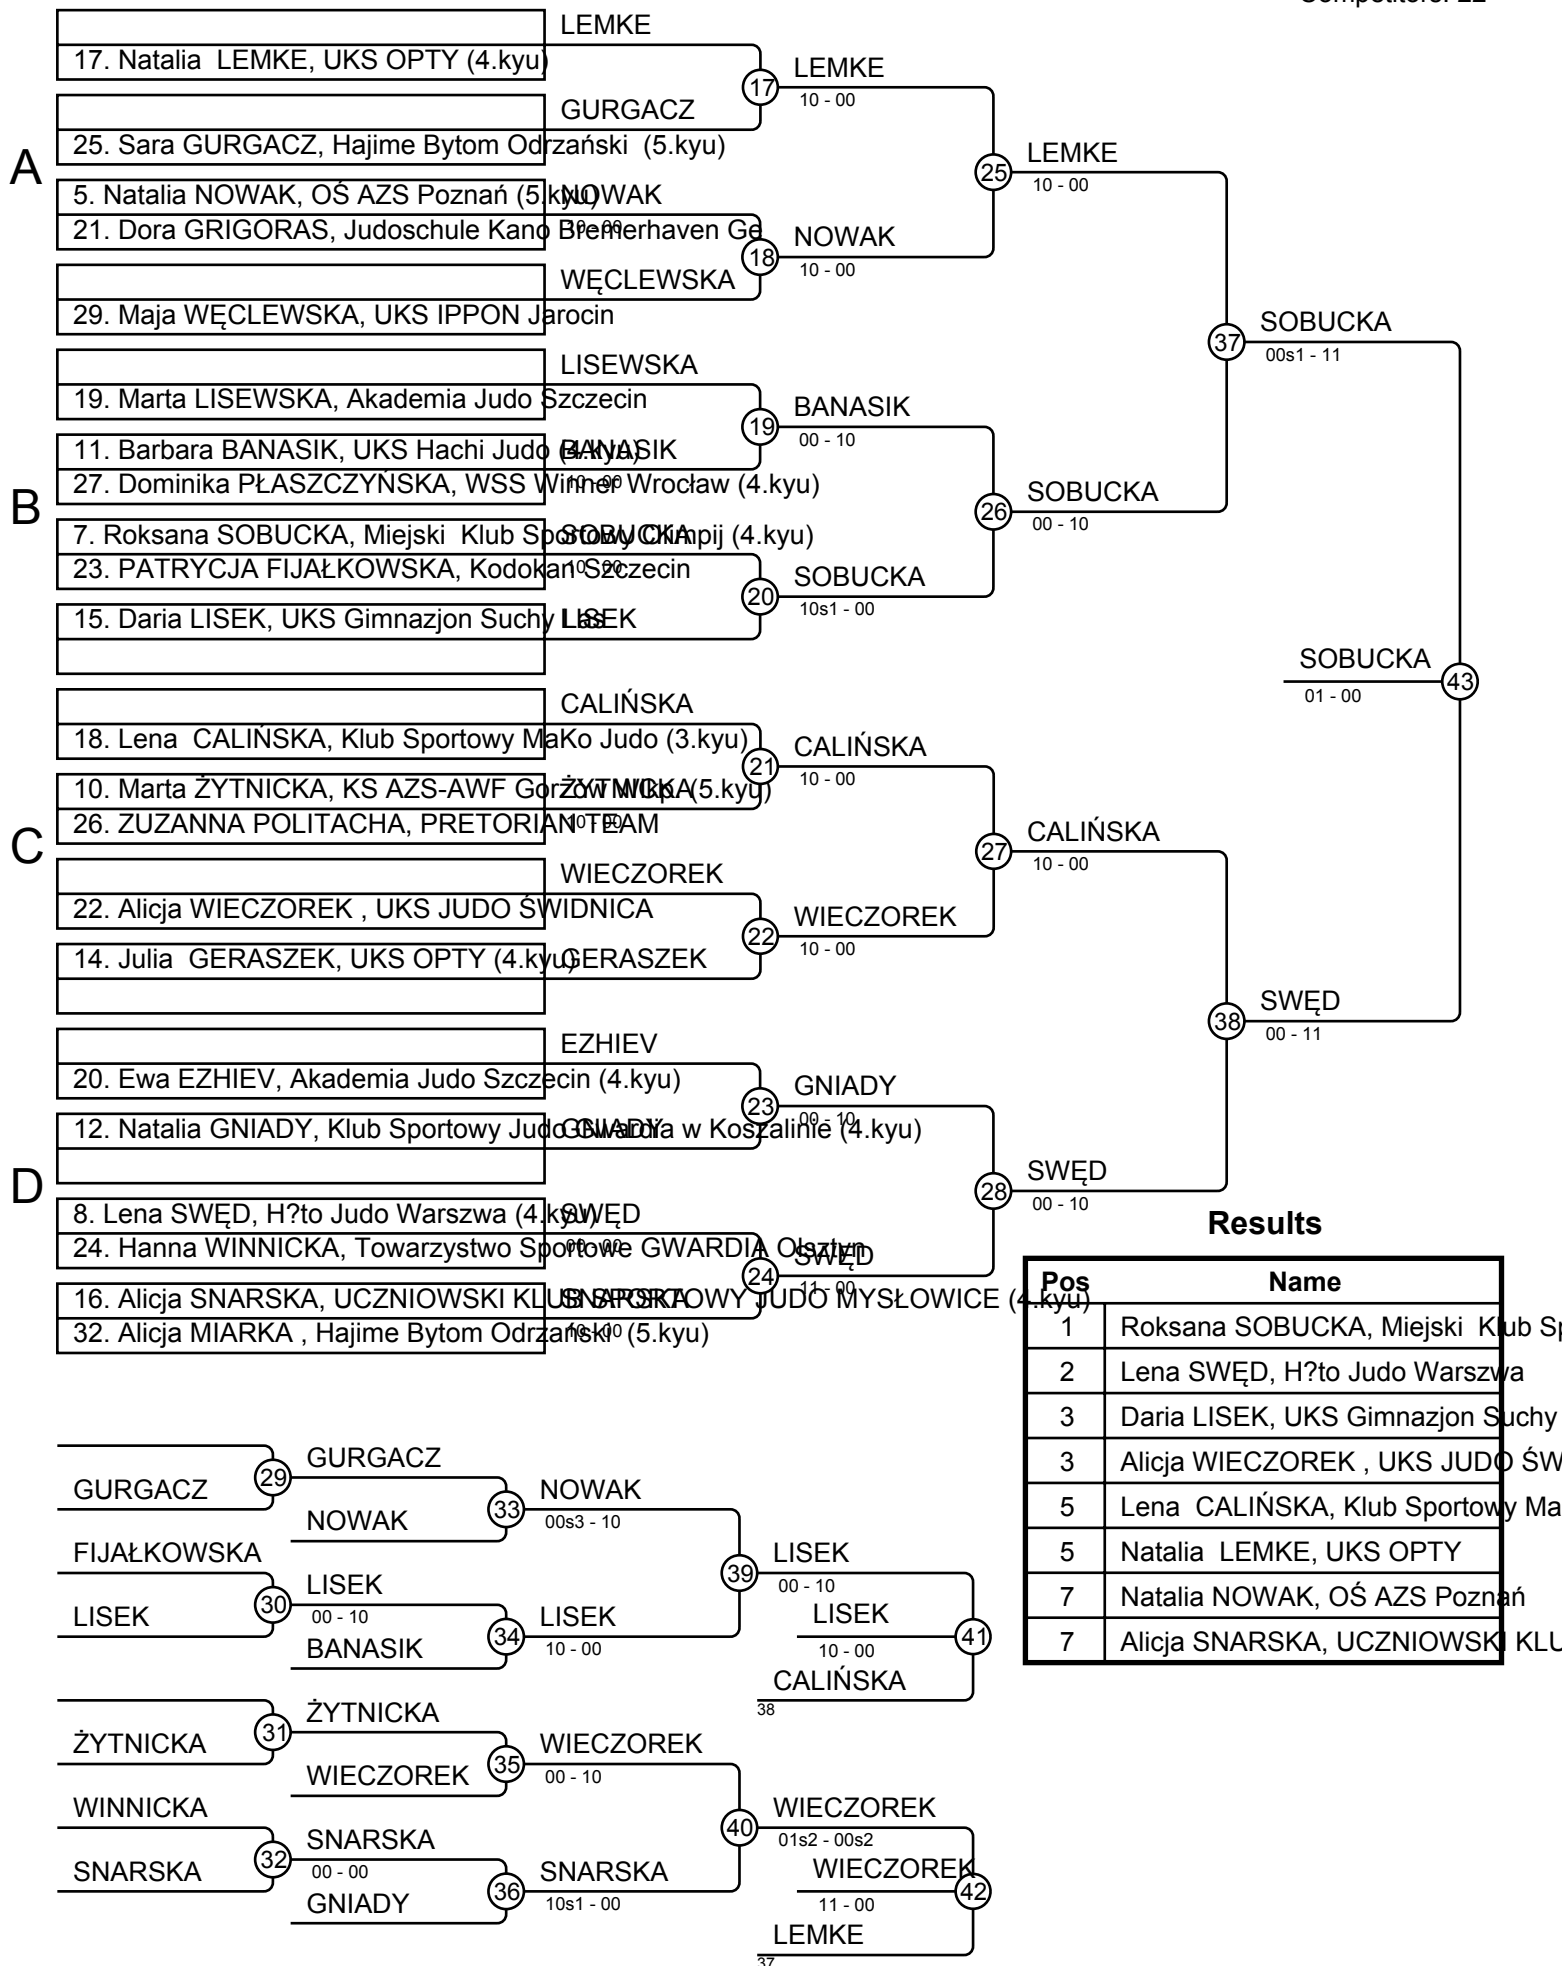

WMTJ 19.03.2022 Suchy Las Dziewczyny U14 -48 kg

Competitors: 22

Pos	Name
1	Roksana SOBUCKA, Miejski Klub Sportowy Suchy Las
2	Lena SWĘD, H?to Judo Warszawa
3	Daria LISEK, UKS Gimnazjon Suchy Las
3	Alicja WIECZOREK, UKS JUDO ŚWIDNICA
5	Lena CALIŃSKA, Klub Sportowy MaKo Judo
5	Natalia LEMKE, UKS OPTY
7	Natalia NOWAK, OŚ AZS Poznań
7	Alicja SNARSKA, UCZNIOWSKI KLUB SPORTOWY JUDO MYSŁOWICE