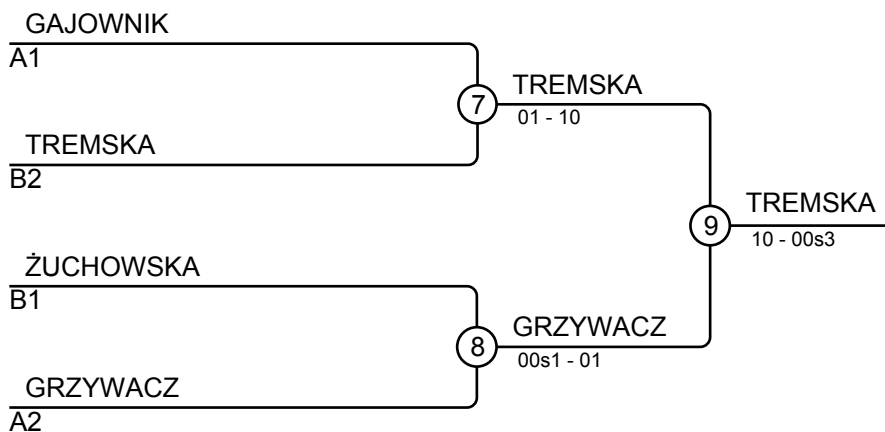

WMTJ 19.03.2022 Suchy Las Dziewczyny U12 -44 kg

Competitors A

Competitors: 6

#	Name	Grade	Club	1	2	3	Wins	Pts	Pos
1	Marcelina GRZYWACZ	5.kyu	Uczniowski Klub Sportowy 10 Bydgoszcz				1	10	2
2	Kasia GAJOWNIK	5.kyu	Uczniowski Klub Sportowy 10 Bydgoszcz				2	20	1
3	Anna PAĆZEK	?	Akademia Judo Fun				0	0	3

Matches A

Match	White	Blue	Result	Time
1	Marcelina GRZYWACZ 1 2	Kasia GAJOWNIK	00s1-10s1	1:10
3	Marcelina GRZYWACZ 1 3	Anna PAĆZEK	10-00	0:15
5	Kasia GAJOWNIK 2 3	Anna PAĆZEK	10-00	0:28

Competitors B

#	Name	Grade	Club	4	5	6	Wins	Pts	Pos
4	STELLA TREMSKA	?	Kodokan Szczecin			10	1	10	2
5	Maja ŻUCHOWSKA	5.kyu	UKS Gimnazjon Suchy Las	1		7	2	8	1
6	Nala WIŚNIEWSKA	5.kyu	Uczniowski Klub Sportowy 10 Bydgoszcz				0	0	3

Matches B

Match	White	Blue	Result	Time
2	STELLA TREMSKA 4 5	Maja ŻUCHOWSKA	00s1-00s1	3:00
4	STELLA TREMSKA 4 6	Nala WIŚNIEWSKA	10-00	0:00
6	Maja ŻUCHOWSKA 5 6	Nala WIŚNIEWSKA	01-00	2:00

Results

Pos	Name
1	STELLA TREMSKA, Kodokan Szczecin
2	Marcelina GRZYWACZ, Uczniowski Klub Sportowy 10 Bydgoszcz
3	Kasia GAJOWNIK, Uczniowski Klub Sportowy 10 Bydgoszcz
3	Maja ŻUCHOWSKA, UKS Gimnazjon Suchy Las