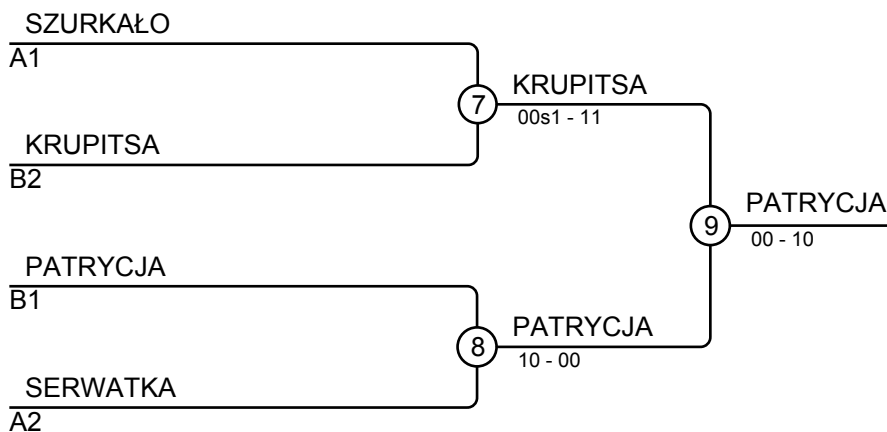

WMTJ 19.03.2022 Suchy Las Dziewczyny U12 -30 kg

Competitors A

Competitors: 6

#	Name	Grade	Club	1	2	3	Wins	Pts	Pos
1	Amelia RUCIŃSKA	5.kyu	UKS Judo Chodzież				0	0	3
2	Livia SERWATKA	?	Akademia Judo Szczecin	7			1	7	2
3	Anna SZURKAŁO	5.kyu	UKS Gimnazjon Suchy Las	10	10		2	20	1

Matches A

Match	White	Blue	Result	Time
1	Amelia RUCIŃSKA 1 2	Livia SERWATKA	00-01	0:00
3	Amelia RUCIŃSKA 1 3	Anna SZURKAŁO	00s2-10	2:11
5	Livia SERWATKA 2 3	Anna SZURKAŁO	00-10	1:44

Competitors B

#	Name	Grade	Club	4	5	6	Wins	Pts	Pos
4	Varvara KRUPITSA	?	Akademia Judo Szczecin		7		1	7	2
5	Maria CZAŁBOWSKA	5.kyu	H?to Judo Warszawa				0	0	3
6	Papierzyńska PATRYCJA	5.kyu	UKS JUDO SENSEI STARE PROBOSZCZEWICE				1	10	1

Matches B

Match	White	Blue	Result	Time
2	Varvara KRUPITSA 4 5	Maria CZAŁBOWSKA	01-00	2:00
4	Varvara KRUPITSA 4 6	Papierzyńska PATRYCJA	00-10	0:32
6	Maria CZAŁBOWSKA 5 6	Papierzyńska PATRYCJA	00-10	0:35

Results

Pos	Name
1	Papierzyńska PATRYCJA, UKS JUDO SENSEI STARE PROBOSZCZEWICE
2	Varvara KRUPITSA, Akademia Judo Szczecin
3	Anna SZURKAŁO, UKS Gimnazjon Suchy Las
3	Livia SERWATKA, Akademia Judo Szczecin