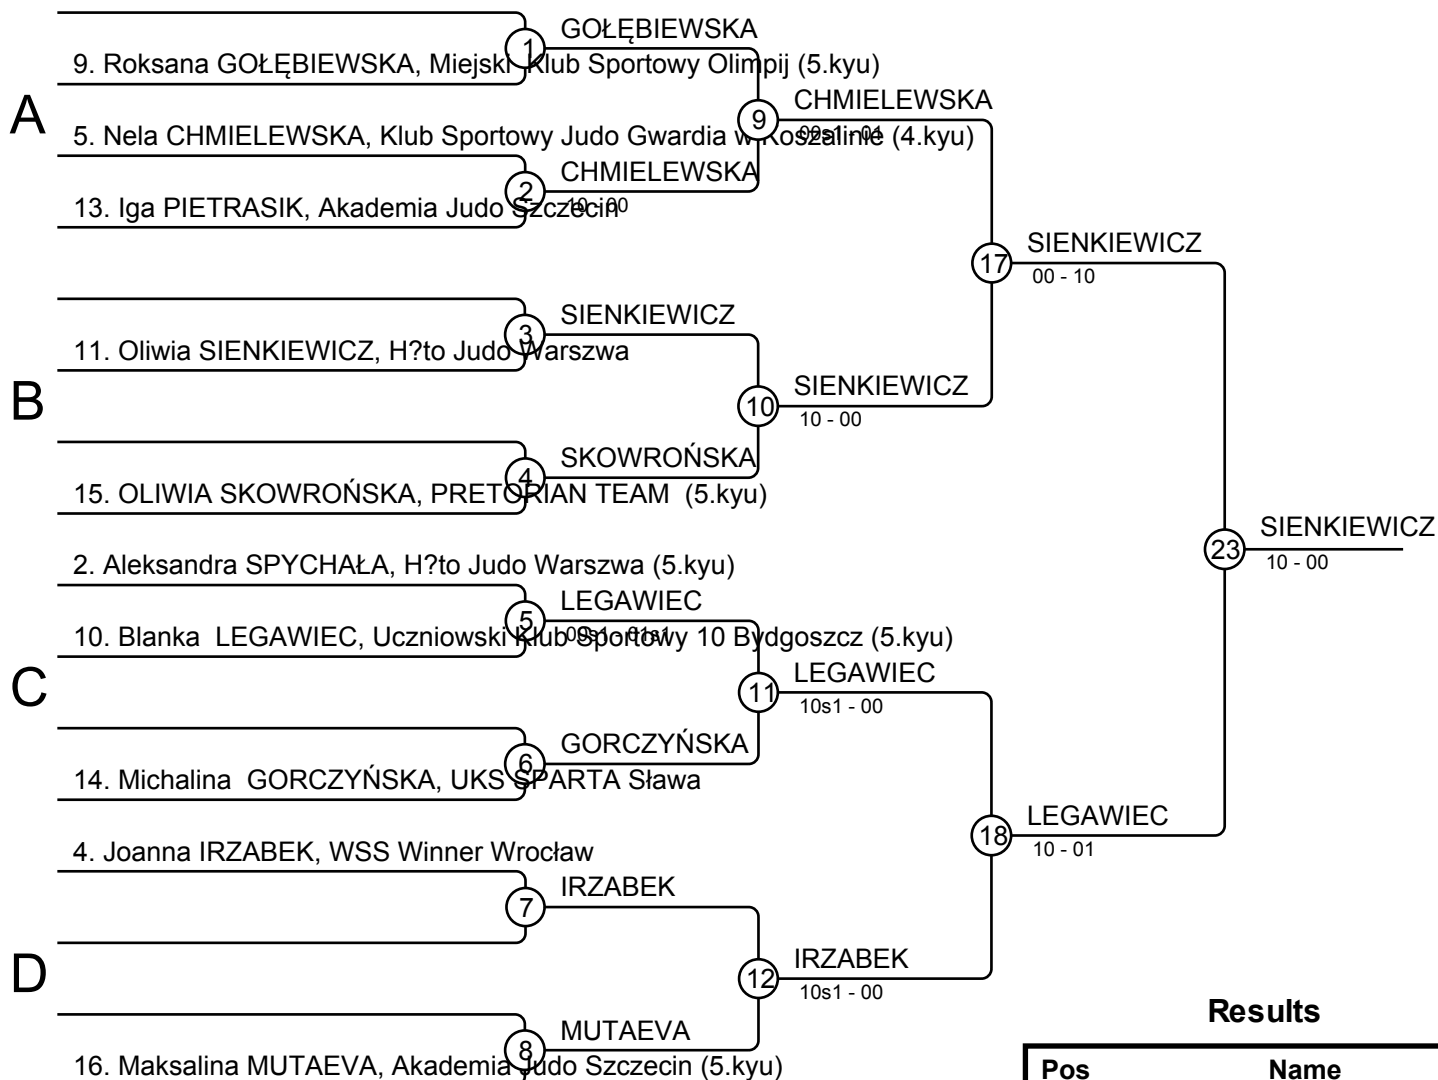

WMTJ 19.03.2022 Suchy Las Dziewczyny U12 -36 kg

Competitors: 10

Results

Pos	Name
1	Oliwia SIENKIEWICZ, H?to Judo War
2	Blanka LEGAWIEC, Uczniowski Klub
3	OLIWIA SKOWROŃSKA, PRETORIA
3	Nela CHMIELEWSKA, Klub Sportowy
5	Joanna IRZABEK, WSS Winner Wroc
5	Michalina GORCZYŃSKA, UKS SPA
7	Iga PIETRASIK, Akademia Judo Szcz
7	Maksalina MUTAEVA, Akademia Jud