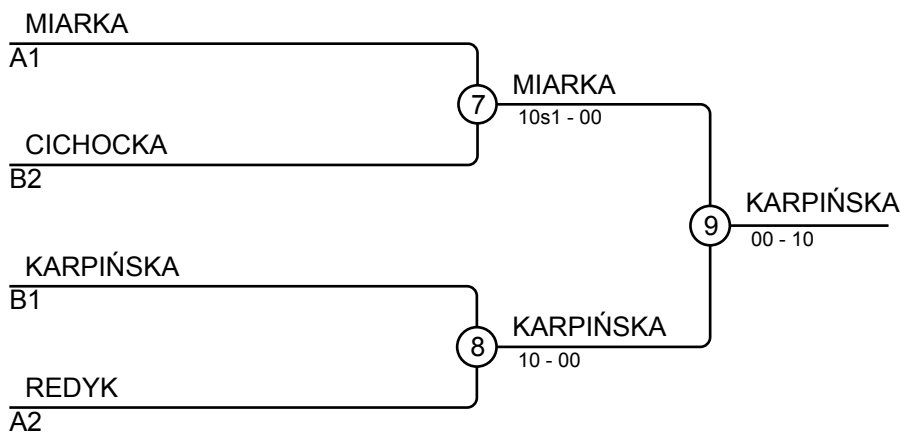

Matches A

Match	White	Blue	Result	Time
1	Lea RYŻLEWICZ 1 2	Anna MIARKA	00-10	0:05
3	Lea RYŻLEWICZ 1 3	Julia REDYK	00-10	0:08
5	Anna MIARKA 2 3	Julia REDYK	10-00	1:40

Competitors B

#	Name	Grade	Club	4	5	6	Wins	Pts	Pos
4	Milena CICHOCKA	5.kyu	H?to Judo Warszawa		10		1	10	2
5	Lea POGORZELEC	5.kyu	Stowarzyszenie Gwardyjski Klub Sportowy WYBRZEŻE						
6	Natalia KARPIŃSKA	?	UKS JUDO SENSEI STARE PROBOSZCZEWICE						

Matches B

Match	White	Blue	Result	Time
2	Milena CICHOCKA 4 5	Lea POGORZELEC	10-00	0:55
4	Milena CICHOCKA 4 6	Natalia KARPIŃSKA	00-10	0:56
6	Lea POGORZELEC 5 6	Natalia KARPIŃSKA	00s2-10	1:24

Results

Pos	Name
1	Natalia KARPIŃSKA, UKS JUDO SENSEI STARE PROBOSZCZEWICE
2	Anna MIARKA, Hajime Bytom Odrzański
3	Milena CICHOCKA, H?to Judo Warszawa
3	Julia REDYK, Uczniowski Klub Sportowy 10 Bydgoszcz